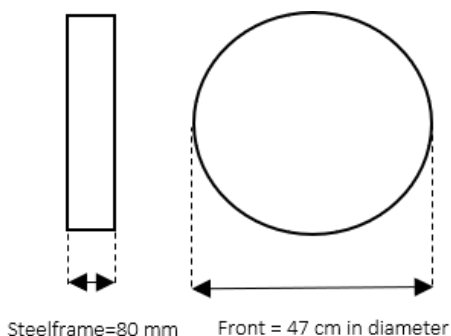

SHAPE CIRCLE

Vår unika produkt SHAPE. Det är en konstgjord växtpanel med ljudabsorbent i en cirkel form. Varför välja mellan en ljudabsorbent och en växtvägg när man kan ha båda?

Mått

Bredd	47 cm i diameter
Höjd	47 cm i diameter
Djup	Upp till 80 mm
Storlek	Ca 0,22 kvm

Fakta

Vikt	3 kilo
Brand	Reaction to fire classification BS EN ISO 11925-2:2010 and certified to BS EN ISO 13501-2007 + A1:2009
Paketering	Levereras i 4-pack
Garanti	3 år

Konstruktion och material

Varje konstgjord växtpanel är placerad i en stålram tillsammans med en ljudabsorbent tillverkad av polyesterfiber och återvunnen textil. Växtpanelen är tillverkad av återvinningsbar Polythyen (PE).

Material: Polythyen (PE), CAS-nr 9002-88-4
Polyester fibre, CAS-nr CAS 100-21-0
Stål CAS-nr 1.0330

Steelframe=80 mm

Front = 47 cm in diameter