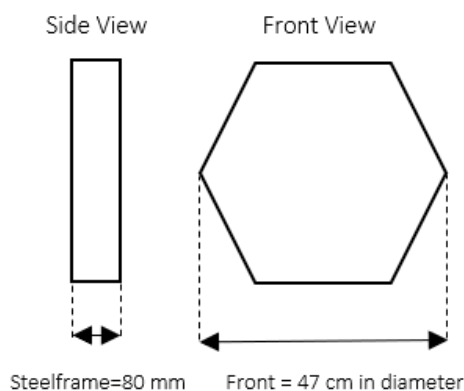

BY.FAUX

SHAPE HEXAGON

Vår unika produkt SHAPE. Det är en konstgjord växtpanel med ljudabsorbent i en hexagon form. Varför välja mellan en ljudabsorbent och en växtvägg när man kan ha båda?

Mått

Bredd	47 cm i diameter
Höjd	47 cm i diameter
Djup	Upp till 80 mm
Storlek	Ca 0,22 kvm

Fakta

Vikt	3 kilo
Brand	Brandtestad till BS EN ISO 11925-2:2010 och certifierad till BS ENISO 13501-2007 + A1:2009
Paketering	Levereras i 4-pack
Garanti	3 år

Konstruktion och material

Varje konstgjord växtpanel är placerad i en stålram tillsammans med en ljudabsorbent tillverkad av polyesterfiber och återvunnen textil. Växtpanelen är tillverkad av återvinningsbar Polythyen (PE)