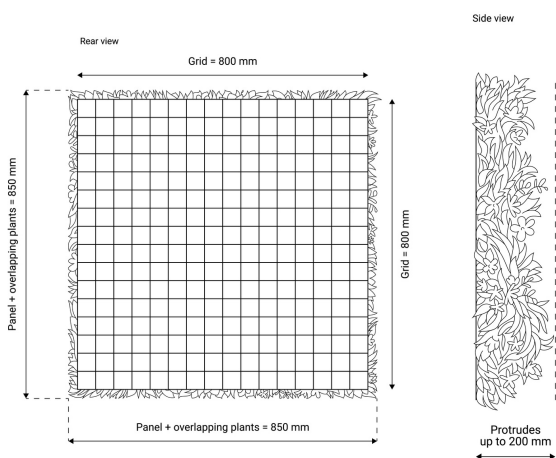

Konstruktion och material

Varje panel är sammansatt av 85 växter bestående av ca 10 olika sorter. Plasten består av återvinningsbar PE som sen placeras på en pulverlackerad stålram.

Material: Polythyen (PE), CAS-nr 9002-88-4
Stål, CAS-nr 7439-89-6
Pulverlackering, CAS-nr 693-98-1