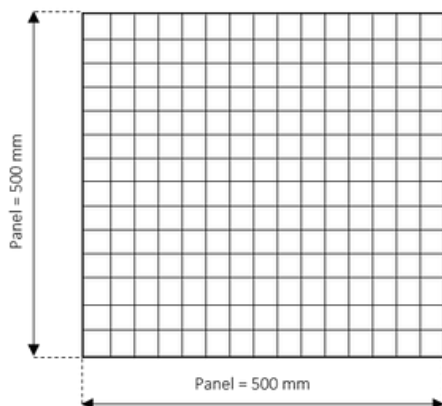

## Konstgjorda växtpaneler

Inspirerad av den Skandinaviska naturen har vi skapat växtpaneler som reflekterar vår nordiska grönska. Buxbom, ormbunke och mossa skapar en levande känsla.

Mått		Fakta	
Bredd	500, 1500, 2000, 2500, 3000 mm osv.	Vikt	4 kg/kvm
Höjd	500, 1500, 2000, 2500, 3000 mm osv.	Brand	Flamskyddsbehandlad med inbyggt flamskydd, så kallat IFR (inherent flame retardant). Produkten klassas som lös inrening, ej byggprodukt.
Djup	Upp till 80 mm	Paketering	Levereras i 4-pack (4 st 50x50 cm paneler)
Storlek	1 kvm monterad (4 st 50x50 cm)	Garanti	3 år

## Konstruktion och material

Varje panel består av tätt sammansatta växter som ger en lummig känsla. Plasten i växterna består av återvinningsbar Polythyen (PE).

Material: Polythyen (PE), CAS-nr 9002-88-4